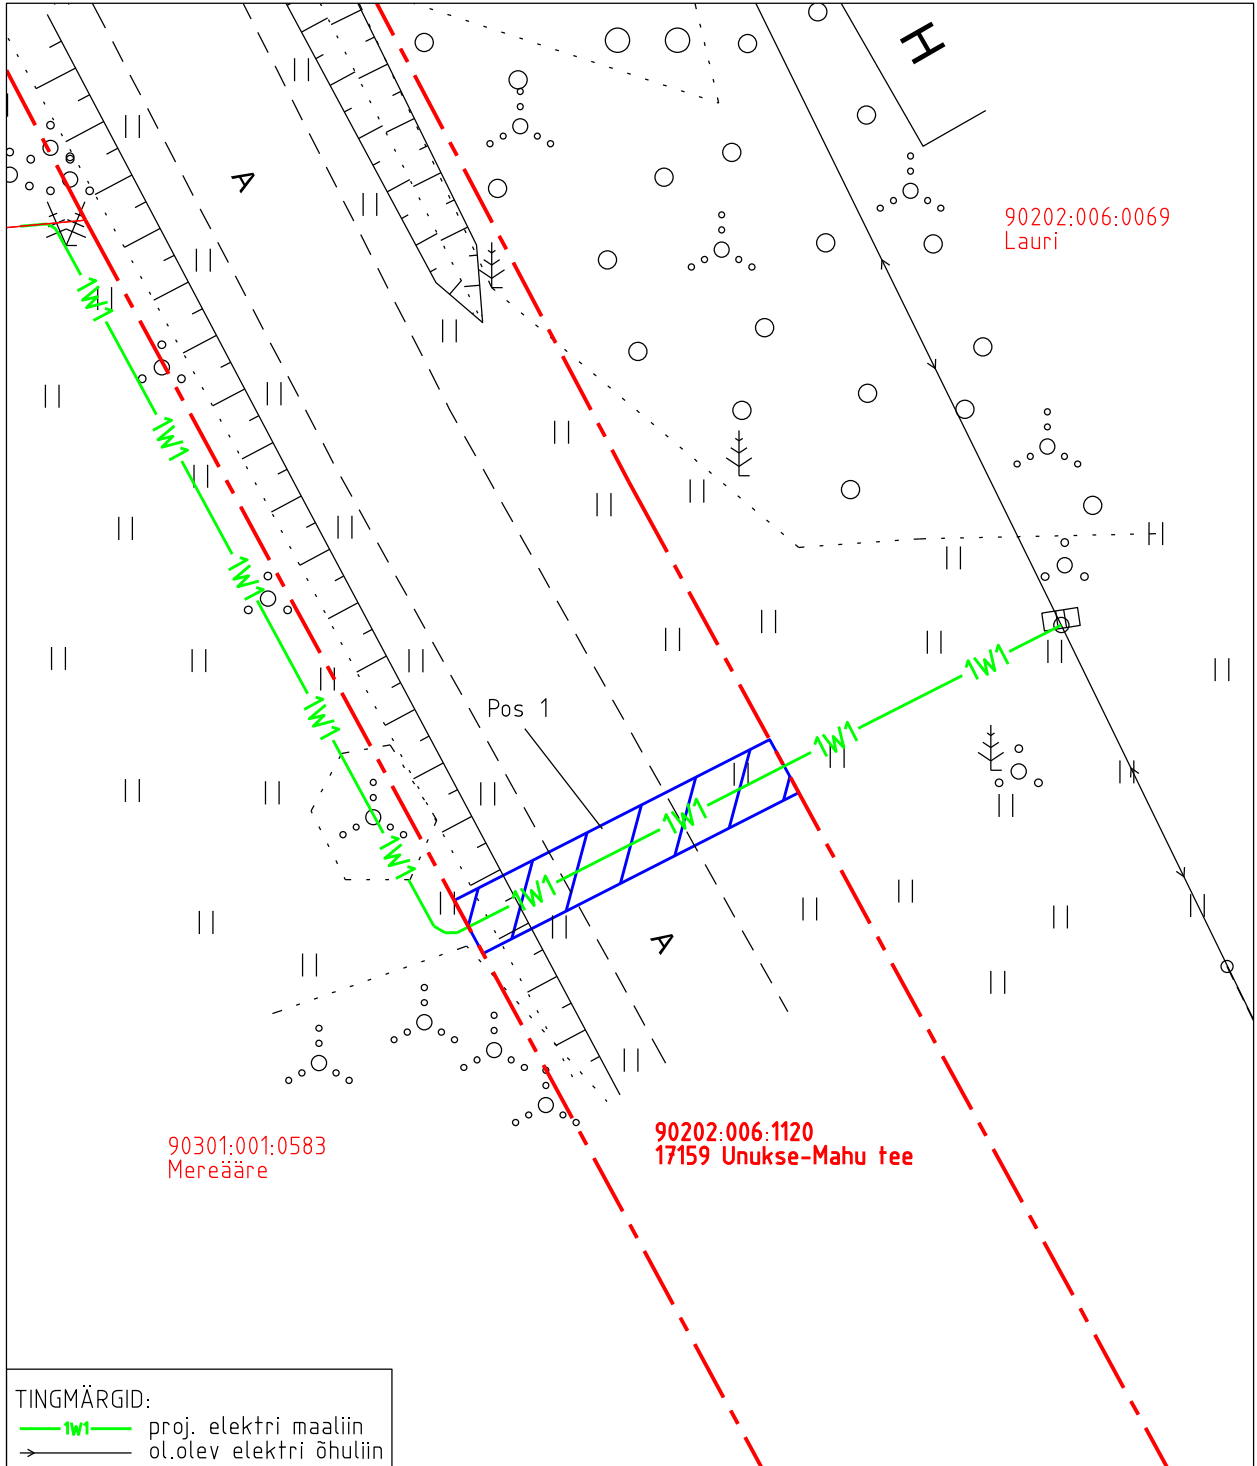

Isikliku kasutusõiguse ala plaan

Kinnistu nimi: 17159 Unukse-Mahu tee

Katastritunnus: 90202:006:1120

Asukoht: Mahu küla, Viru-Nigula vald, Lääne-Viru maakond

Kirjanurk OÜ töö nr 9572P / Elektrilevi OÜ tellimus LR8316

TINGMÄRGID:

—1W1— proj. elektri maaliin  
 → ol.olev elektri õhuliin

IKÕ ala pos nr	Registriosa nr, KV kood	Katastriüksuse tunnus, nimi ja sihtotstarve	Asukoht riigitee suhtes	Ala pindala (m <sup>2</sup> )
1	8875750; KV72714	90202:006:1120; 17159 Unukse-Mahu tee transpordimaa	17159 Unukse-Mahu tee ristumine 6,69 km'l	23

Isikliku kasutusõiguse ala pindala kokku ligikaudu 23 m<sup>2</sup>

Koormatava katastriüksuse piir

Katastriüksuste piirid

Plaan 1-1  
 M 1:250

Koostaja:  
 OÜ Kirjanurk